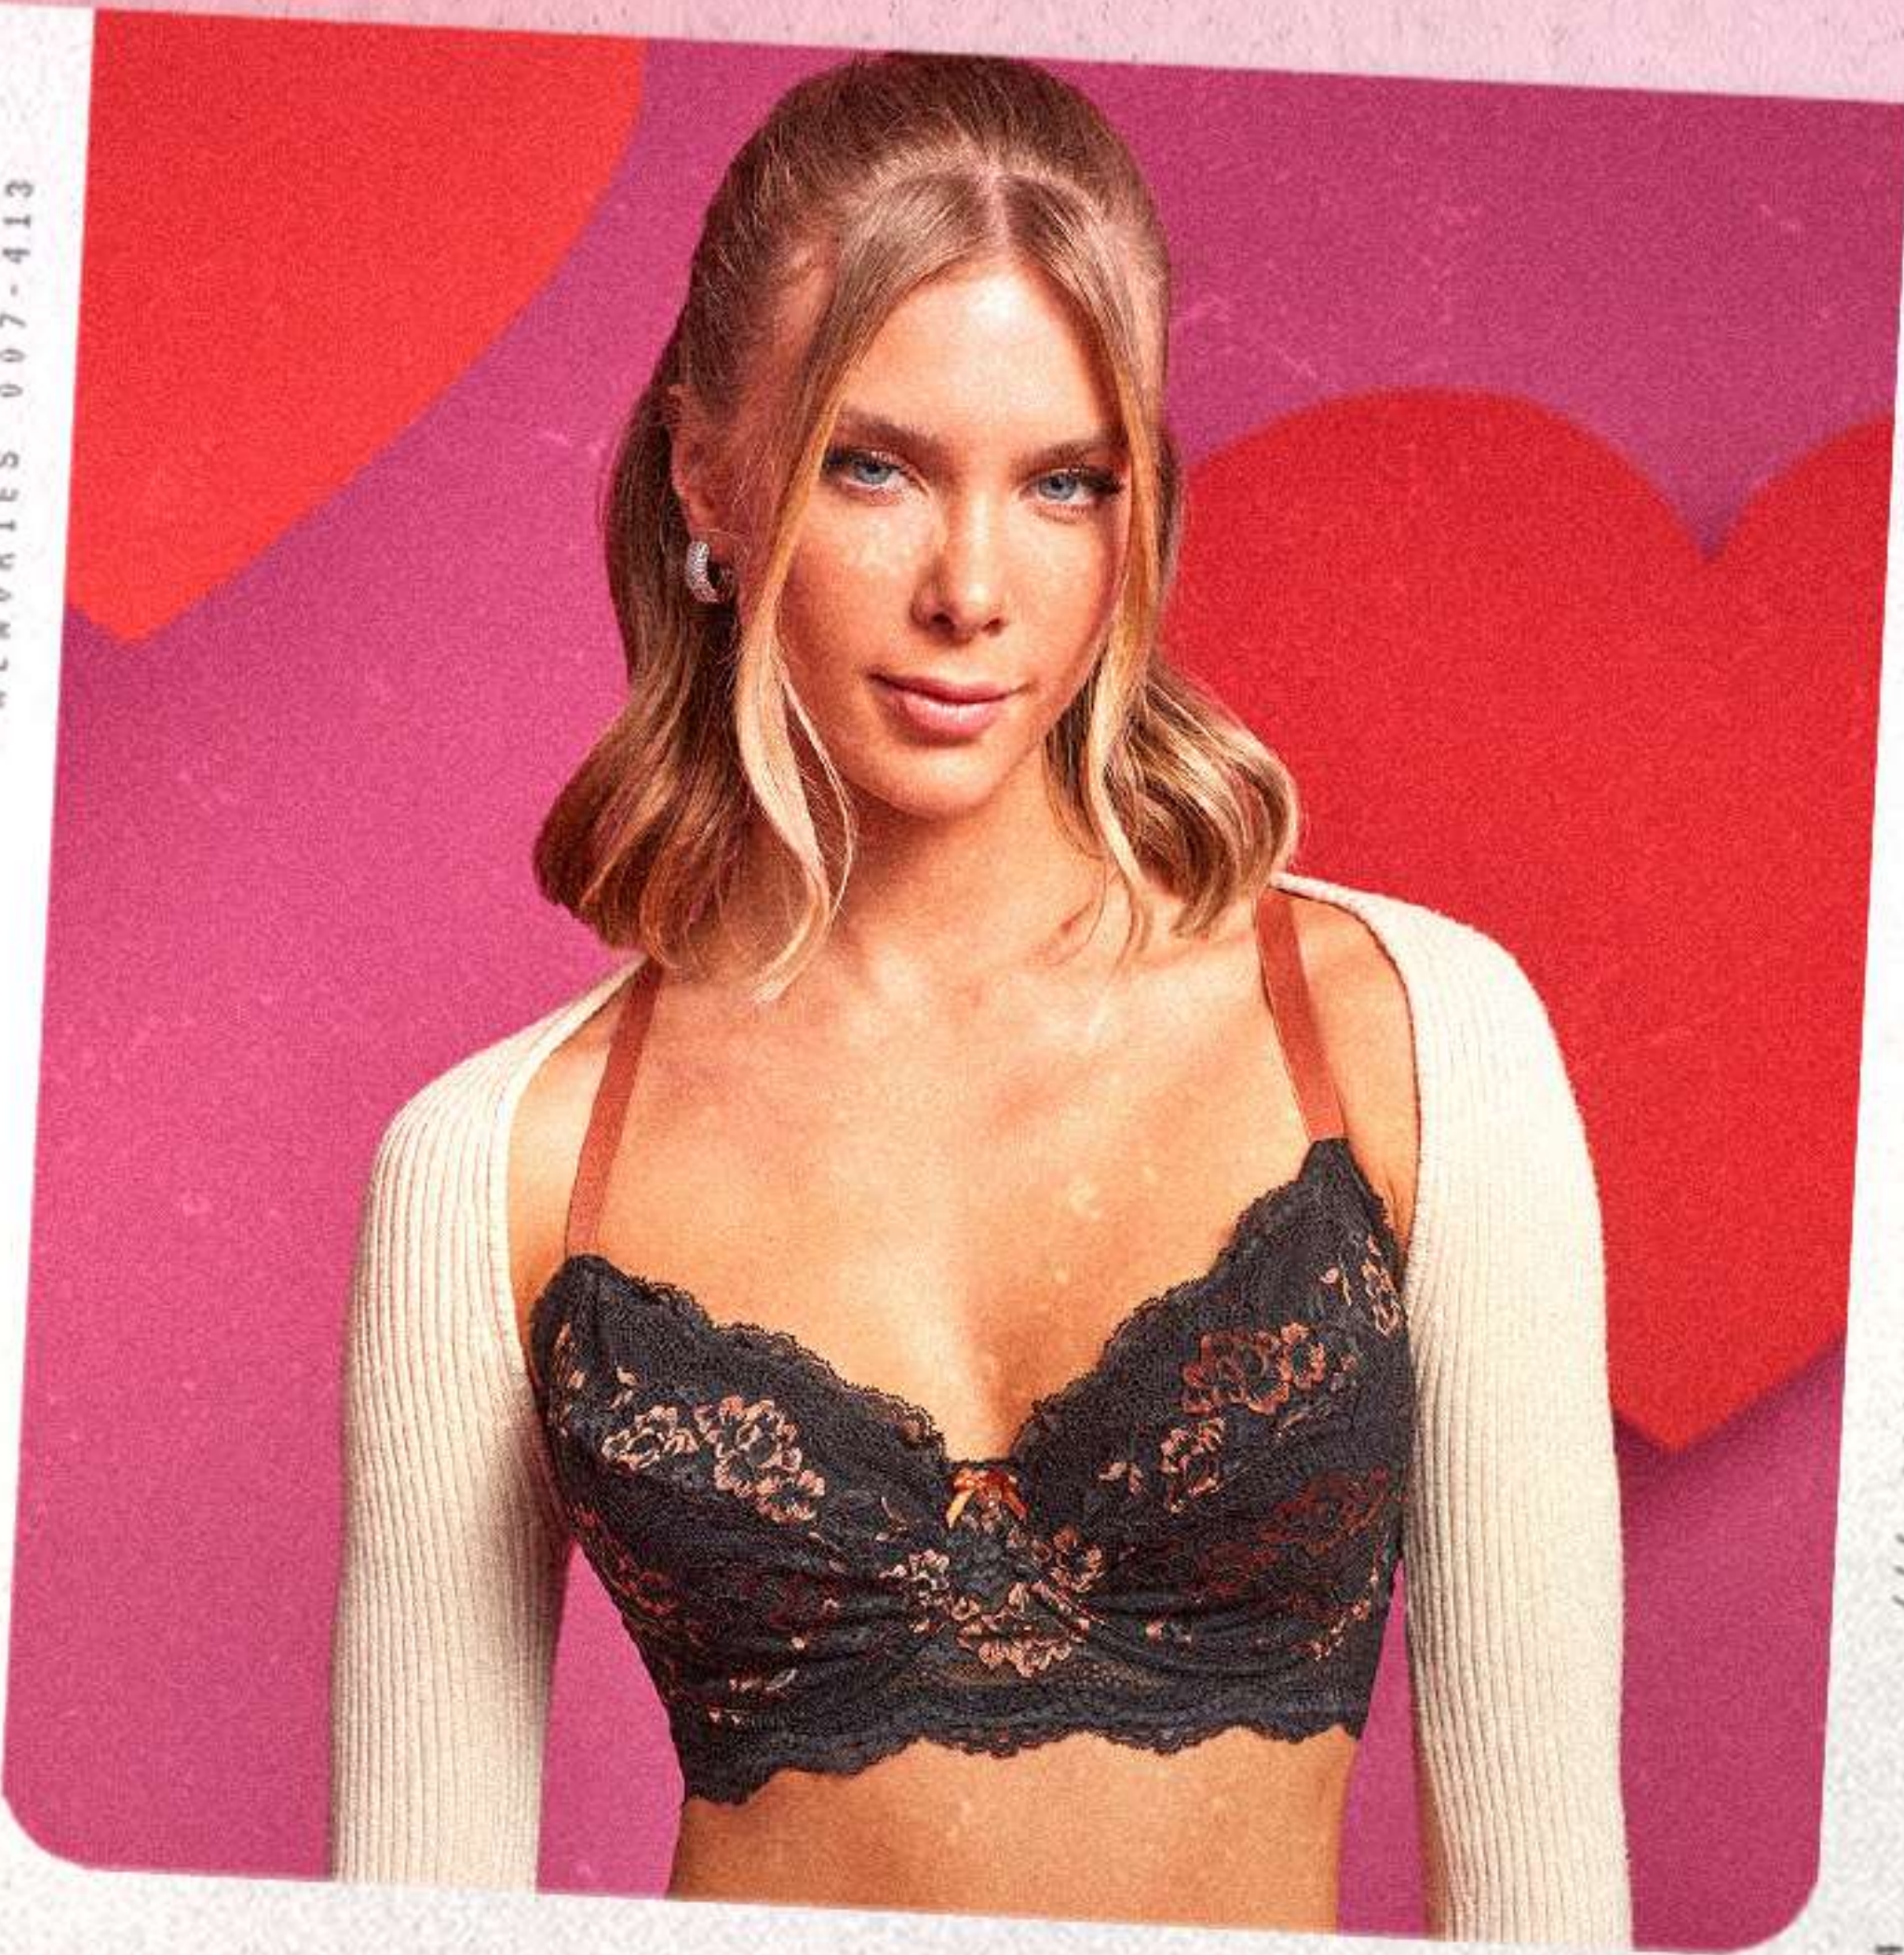

MEMORIES 007-413

10. ▲ FILM400H

144

CAMI00H

10. ▲ FILM400H

/// 00000012345 ///

144

CAMI00H

144

CAMI00H

10. ▲

144

CAMI00H